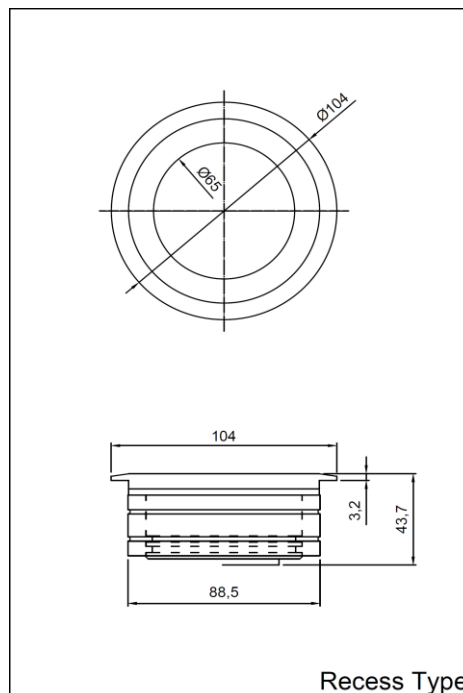

Specification

<u>Model</u>	<u>Material</u>	<u>Wattage</u>	<u>Color temp.</u>	<u>Beam Angle</u>	<u>Input</u>	<u>Application</u>
J7	AL : Aluminium	7 : 7w	27 : 2700k	30 : 30°	CC35 : 350mA	SF : Surface Type
	SS : Stainless Steel		30 : 3000k	45 : 45°	CC60 : 600mA	RE : Recess Type
			40 : 4000k	F : Frosted	CV24 : 24Vdc	
			60 : 6000k			
			RGB : RGB			
			RGBW : RGBW			

Technical information.

Specification

<u>Model</u>	<u>Material</u>	<u>Wattage</u>	<u>Color temp.</u>	<u>Beam Angle</u>	<u>Input</u>	<u>Application</u>
J7	AL : Aluminium	14 : 14w	27 : 2700k	30 : 30°	CC60 : 600mA	SF : Surface Type
	SS : Stainless Steel		30 : 3000k	45 : 45°	CV24 : 24Vdc	RE : Recess Type
			40 : 4000k	F : Frosted		
			60 : 6000k			
			RGB : RGB			
			RGBW : RGBW			