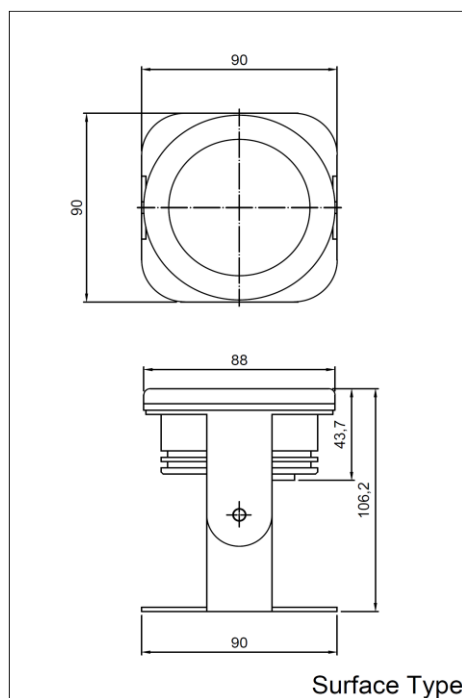

Specification

<u>Model</u>	<u>Material</u>	<u>Wattage</u>	<u>Color temp.</u>	<u>Beam Angle</u>	<u>Input</u>	<u>Application</u>
J7	AL : Aluminium	7 : 7w	27 : 2700k	30 : 30°	CC35 : 350mA	SF : Surface Type
	SS : Stainless Steel		30 : 3000k	45 : 45°	CC60 : 600mA	RE : Recess Type
			40 : 4000k	F : Frosted	CV24 : 24Vdc	
			60 : 6000k			
			RGB : RGB			
			RGBW : RGBW			

Technical information.

Specification

<u>Model</u>	<u>Material</u>	<u>Wattage</u>	<u>Color temp.</u>	<u>Beam Angle</u>	<u>Input</u>	<u>Application</u>
J7	AL : Aluminium	14 : 14w	27 : 2700k	30 : 30°	CC60 : 600mA	SF : Surface Type
	SS : Stainless Steel		30 : 3000k	45 : 45°	CV24 : 24Vdc	RE : Recess Type
			40 : 4000k	F : Frosted		
			60 : 6000k			
			RGB : RGB			
			RGBW : RGBW			