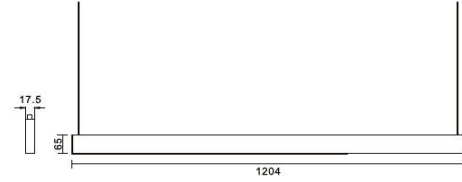

Beam

38°

Chip

Cree - 2835
Osram-3030

SMD

A Down light

AU-XTD1765-1200A 36W

B Down light

AU-XTD1765-1200B 36W

C Down light

AU-XTD1765-1200C 36W

D Up+Down light

AU-XTD1765-1200D 60W

E Up+Down light

AU-XTD1765-1200E 60W

F Up+Down light