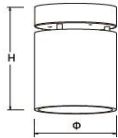

MD003A

MD003B

**AU-MD003-6F**

---

Power : 25W  
Size : A/Ø195 x H243mm  
B/Ø195 x H243mm

**AU-MD003-8F**

---

Power : 40W  
Size : A/Ø230 x H287mm  
B/Ø230 x H287mm

**Parameter**

Color temp : 2700K / 3000K / 4000K / 5000K  
Material : Die-Cast Aluminium  
Temp. : -20°C - + 50°C  
Body Color : WH

**Beam**

50°  
Wide

**Chip**