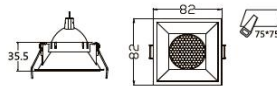

AU-TSD007

Cutout : Ø75mm
Size : Ø82 x H85mm

Optional Color

AU-TSD008

Cutout : 75 x 75mm
Size : 82 x 82 x H35.5mm

Optional Color

ACCESSORIES