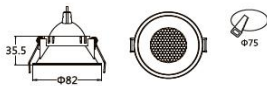

AU-TSD007

Cutout : Ø75mm
Size : Ø82 x H85mm

Optional Color

AU-TSD008

Cutout : 75 x 75mm
Size : 82 x 82 x H35.5mm

Optional Color

ACCESSORIES