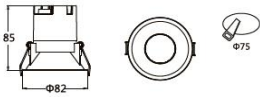

NEW

AU-TSD005/TSD006

AU-TSD005

Cutout : Ø75mm
Size : Ø82 x H85mm

AU-TSD006

Cutout : 75 x 75mm
Size : 82 x 82 x H35.5mm

Optional Color

Optional Color