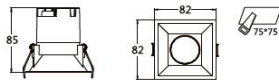

NEW

AU-TSD005/TSD006

AU-TSD005

Cutout : Ø75mm
Size : Ø82 x H85mm

AU-TSD006

Cutout : 75 x 75mm
Size : 82 x 82 x H35.5mm

Optional Color

Optional Color