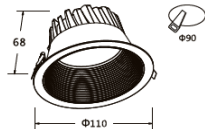

A / Trim

B / Trim

**AU-TD052-2.5F**

Power : 5W  
 Cutout : Ø75mm  
 Size : Ø90 x H56mm

**AU-TD052-3F**

Power : 9W  
 Cutout : Ø90mm  
 Size : Ø110 x H68mm

**AU-TD052-4F**

Power : 15W  
 Cutout : Ø120mm  
 Size : Ø137.5 x H82mm

**AU-TD052-5F**

Power : 20W  
 Cutout : Ø140mm  
 Size : Ø165 x H91mm

**AU-TD052-6F**

Power : 30W  
 Cutout : Ø170mm  
 Size : Ø195 x H107mm

**AU-TD052-8F**

Power : 40W  
 Cutout : Ø200mm  
 Size : Ø235 x H127.5mm

**Parameter**

Color temp : 2700K / 3000K / 4000K / 5000K  
 Material : Die-Cast Aluminium  
 Temp. : -20°C ~ + 50°C  
 Body Color : WH

**Chip**