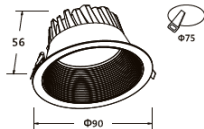

A / Trim

B / Trim

**AU-TD052-2.5F**

Power : 5W  
 Cutout : Ø75mm  
 Size : Ø90 x H56mm

**AU-TD052-3F**

Power : 9W  
 Cutout : Ø90mm  
 Size : Ø110 x H68mm

**AU-TD052-4F**

Power : 15W  
 Cutout : Ø120mm  
 Size : Ø137.5 x H82mm

**AU-TD052-5F**

Power : 20W  
 Cutout : Ø140mm  
 Size : Ø165 x H91mm

**AU-TD052-6F**

Power : 30W  
 Cutout : Ø170mm  
 Size : Ø195 x H107mm

**AU-TD052-8F**

Power : 40W  
 Cutout : Ø200mm  
 Size : Ø235 x H127.5mm

**Parameter**

Color temp : 2700K / 3000K / 4000K / 5000K  
 Material : Die-Cast Aluminium  
 Temp. : -20°C ~ + 50°C  
 Body Color : WH

**Chip**