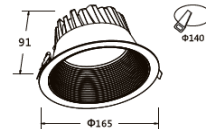

A / Trim

B / Trim

**AU-TD052-2.5F**

Power : 5W  
 Cutout : Ø75mm  
 Size : Ø90 x H56mm

**AU-TD052-3F**

Power : 9W  
 Cutout : Ø90mm  
 Size : Ø110 x H68mm

**AU-TD052-4F**

Power : 15W  
 Cutout : Ø120mm  
 Size : Ø137.5 x H82mm

**AU-TD052-5F**

Power : 20W  
 Cutout : Ø140mm  
 Size : Ø165 x H91mm

**AU-TD052-6F**

Power : 30W  
 Cutout : Ø170mm  
 Size : Ø195 x H107mm

**AU-TD052-8F**

Power : 40W  
 Cutout : Ø200mm  
 Size : Ø235 x H127.5mm

**Parameter**

Color temp : 2700K / 3000K / 4000K / 5000K  
 Material : Die-Cast Aluminium  
 Temp. : -20°C ~ + 50°C  
 Body Color : WH

**Chip**