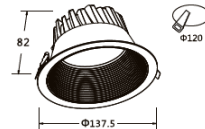

A / Trim

B / Trim

**AU-TD052-2.5F**

Power : 5W  
 Cutout : Ø75mm  
 Size : Ø90 x H56mm

**AU-TD052-3F**

Power : 9W  
 Cutout : Ø90mm  
 Size : Ø110 x H68mm

**AU-TD052-4F**

Power : 15W  
 Cutout : Ø120mm  
 Size : Ø137.5 x H82mm

**AU-TD052-5F**

Power : 20W  
 Cutout : Ø140mm  
 Size : Ø165 x H91mm

**AU-TD052-6F**

Power : 30W  
 Cutout : Ø170mm  
 Size : Ø195 x H107mm

**AU-TD052-8F**

Power : 40W  
 Cutout : Ø200mm  
 Size : Ø235 x H127.5mm

**Parameter**

Color temp : 2700K / 3000K / 4000K / 5000K  
 Material : Die-Cast Aluminium  
 Temp. : -20°C ~ + 50°C  
 Body Color : WH

**Chip**