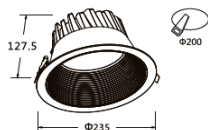

A / Trim

B / Trim

**AU-TD052-2.5F**

Power : 5W  
 Cutout : Ø75mm  
 Size : Ø90 x H56mm

**AU-TD052-3F**

Power : 9W  
 Cutout : Ø90mm  
 Size : Ø110 x H68mm

**AU-TD052-4F**

Power : 15W  
 Cutout : Ø120mm  
 Size : Ø137.5 x H82mm

**AU-TD052-5F**

Power : 20W  
 Cutout : Ø140mm  
 Size : Ø165 x H91mm

**AU-TD052-6F**

Power : 30W  
 Cutout : Ø170mm  
 Size : Ø195 x H107mm

**AU-TD052-8F**

Power : 40W  
 Cutout : Ø200mm  
 Size : Ø235 x H127.5mm

**Parameter**

Color temp : 2700K / 3000K / 4000K / 5000K  
 Material : Die-Cast Aluminium  
 Temp. : -20°C ~ + 50°C  
 Body Color : WH

**Chip**