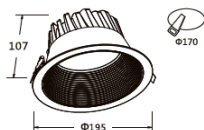

A / Trim

B / Trim

**AU-TD052-2.5F**

Power : 5W  
 Cutout : Ø75mm  
 Size : Ø90 x H56mm

**AU-TD052-3F**

Power : 9W  
 Cutout : Ø90mm  
 Size : Ø110 x H68mm

**AU-TD052-4F**

Power : 15W  
 Cutout : Ø120mm  
 Size : Ø137.5 x H82mm

**AU-TD052-5F**

Power : 20W  
 Cutout : Ø140mm  
 Size : Ø165 x H91mm

**AU-TD052-6F**

Power : 30W  
 Cutout : Ø170mm  
 Size : Ø195 x H107mm

**AU-TD052-8F**

Power : 40W  
 Cutout : Ø200mm  
 Size : Ø235 x H127.5mm

**Parameter**

Color temp : 2700K / 3000K / 4000K / 5000K  
 Material : Die-Cast Aluminium  
 Temp. : -20°C ~ + 50°C  
 Body Color : WH

**Chip**