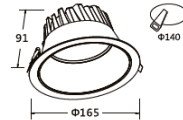

A / Trim

B / Trim

AU-TD051-2.5F

Power : 5W
Cutout : Ø75mm
Size : Ø90 x H56mm

AU-TD051-3F

Power : 9W
Cutout : Ø90mm
Size : Ø110 x H68mm

AU-TD051-4F

Power : 15W
Cutout : Ø120mm
Size : Ø137.5 x H82mm

AU-TD051-5F

Power : 20W
Cutout : Ø140mm
Size : Ø165 x H91mm

AU-TD051-6F

Power : 30W
Cutout : Ø170mm
Size : Ø195 x H107mm

AU-TD051-8F

Power : 40W
Cutout : Ø200mm
Size : Ø235 x H127.5mm

Parameter

Color temp : 2700K / 3000K / 4000K / 5000K
Material : Die-Cast Aluminium
Temp. : -20°C - + 50°C
Body Color : WH

Beam

50°
Wide

Chip

COB

Citizen