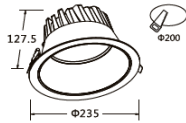

A / Trim

B / Trim

AU-TD051-2.5F

Power : 5W
Cutout : Ø75mm
Size : Ø90 x H56mm

AU-TD051-3F

Power : 9W
Cutout : Ø90mm
Size : Ø110 x H68mm

AU-TD051-4F

Power : 15W
Cutout : Ø120mm
Size : Ø137.5 x H82mm

AU-TD051-5F

Power : 20W
Cutout : Ø140mm
Size : Ø165 x H91mm

AU-TD051-6F

Power : 30W
Cutout : Ø170mm
Size : Ø195 x H107mm

AU-TD051-8F

Power : 40W
Cutout : Ø200mm
Size : Ø235 x H127.5mm

Parameter

Color temp : 2700K / 3000K / 4000K / 5000K
Material : Die-Cast Aluminium
Temp. : -20°C - + 50°C
Body Color : WH

Beam

50°
Wide

Chip

COB

Citizen