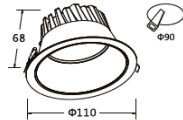

A / Trim

B / Trim

AU-TD051-2.5F

Power : 5W
Cutout : Ø75mm
Size : Ø90 x H56mm

AU-TD051-3F

Power : 9W
Cutout : Ø90mm
Size : Ø110 x H68mm

AU-TD051-4F

Power : 15W
Cutout : Ø120mm
Size : Ø137.5 x H82mm

AU-TD051-5F

Power : 20W
Cutout : Ø140mm
Size : Ø165 x H91mm

AU-TD051-6F

Power : 30W
Cutout : Ø170mm
Size : Ø195 x H107mm

AU-TD051-8F

Power : 40W
Cutout : Ø200mm
Size : Ø235 x H127.5mm

Parameter

Color temp : 2700K / 3000K / 4000K / 5000K
Material : Die-Cast Aluminium
Temp. : -20°C - + 50°C
Body Color : WH

Beam

50°
Wide

Chip

COB

Citizen