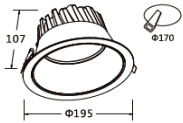

A / Trim

B / Trim

AU-TD051-2.5F

Power : 5W
Cutout : Ø75mm
Size : Ø90 x H56mm

AU-TD051-3F

Power : 9W
Cutout : Ø90mm
Size : Ø110 x H68mm

AU-TD051-4F

Power : 15W
Cutout : Ø120mm
Size : Ø137.5 x H82mm

AU-TD051-5F

Power : 20W
Cutout : Ø140mm
Size : Ø165 x H91mm

AU-TD051-6F

Power : 30W
Cutout : Ø170mm
Size : Ø195 x H107mm

AU-TD051-8F

Power : 40W
Cutout : Ø200mm
Size : Ø235 x H127.5mm

Parameter

Color temp : 2700K / 3000K / 4000K / 5000K
Material : Die-Cast Aluminium
Temp. : -20°C - + 50°C
Body Color : WH

Beam

50°
Wide

Chip

COB

Citizen