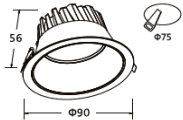

A / Trim

B / Trim

AU-TD051-2.5F

Power : 5W
Cutout : Ø75mm
Size : Ø90 x H56mm

AU-TD051-3F

Power : 9W
Cutout : Ø90mm
Size : Ø110 x H68mm

AU-TD051-4F

Power : 15W
Cutout : Ø120mm
Size : Ø137.5 x H82mm

AU-TD051-5F

Power : 20W
Cutout : Ø140mm
Size : Ø165 x H91mm

AU-TD051-6F

Power : 30W
Cutout : Ø170mm
Size : Ø195 x H107mm

AU-TD051-8F

Power : 40W
Cutout : Ø200mm
Size : Ø235 x H127.5mm

Parameter

Color temp : 2700K / 3000K / 4000K / 5000K
Material : Die-Cast Aluminium
Temp. : -20°C - + 50°C
Body Color : WH

Beam

50°
Wide

Chip

COB

Citizen