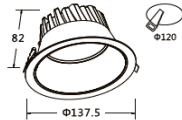

A / Trim

B / Trim

AU-TD051-2.5F

Power : 5W
Cutout : Ø75mm
Size : Ø90 x H56mm

AU-TD051-3F

Power : 9W
Cutout : Ø90mm
Size : Ø110 x H68mm

AU-TD051-4F

Power : 15W
Cutout : Ø120mm
Size : Ø137.5 x H82mm

AU-TD051-5F

Power : 20W
Cutout : Ø140mm
Size : Ø165 x H91mm

AU-TD051-6F

Power : 30W
Cutout : Ø170mm
Size : Ø195 x H107mm

AU-TD051-8F

Power : 40W
Cutout : Ø200mm
Size : Ø235 x H127.5mm

Parameter

Color temp : 2700K / 3000K / 4000K / 5000K
Material : Die-Cast Aluminium
Temp. : -20°C - + 50°C
Body Color : WH

Beam

50°
Wide

Chip

COB

Citizen