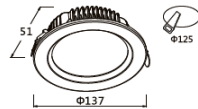

**AU-TD027-3F**

Power : 5W  
 Cutout : Ø95mm  
 Size : Ø108 x H51mm

**AU-TD027-4F**

Power : 9W  
 Cutout : Ø125mm  
 Size : Ø137 x H51mm

**AU-TD027-5F**

Power : 15W  
 Cutout : Ø140mm  
 Size : Ø157 x H51.5mm

**AU-TD027-6F**

Power : 20W  
 Cutout : Ø170mm  
 Size : Ø195 x H52.5mm

**AU-TD027-8F**

Power : 25W  
 Cutout : Ø210mm  
 Size : Ø230 x H52.5mm

**Parameter**

Color temp : 2700K / 3000K / 4000K / 5000K  
 Material : Die-Cast Aluminium + PC  
 Temp. : -20°C - + 50°C  
 Body Color : WH + GREY