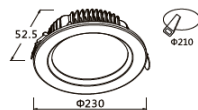

**AU-TD027-3F**

Power : 5W  
 Cutout : Ø95mm  
 Size : Ø108 x H51mm

**AU-TD027-4F**

Power : 9W  
 Cutout : Ø125mm  
 Size : Ø137 x H51mm

**AU-TD027-5F**

Power : 15W  
 Cutout : Ø140mm  
 Size : Ø157 x H51.5mm

**AU-TD027-6F**

Power : 20W  
 Cutout : Ø170mm  
 Size : Ø195 x H52.5mm

**AU-TD027-8F**

Power : 25W  
 Cutout : Ø210mm  
 Size : Ø230 x H52.5mm

**Parameter**

Color temp : 2700K / 3000K / 4000K / 5000K  
 Material : Die-Cast Aluminium + PC  
 Temp. : -20°C - + 50°C  
 Body Color : WH + GREY