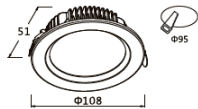

**AU-TD027-3F**

Power : 5W  
 Cutout : Ø95mm  
 Size : Ø108 x H51mm

**AU-TD027-4F**

Power : 9W  
 Cutout : Ø125mm  
 Size : Ø137 x H51mm

**AU-TD027-5F**

Power : 15W  
 Cutout : Ø140mm  
 Size : Ø157 x H51.5mm

**AU-TD027-6F**

Power : 20W  
 Cutout : Ø170mm  
 Size : Ø195 x H52.5mm

**AU-TD027-8F**

Power : 25W  
 Cutout : Ø210mm  
 Size : Ø230 x H52.5mm

**Parameter**

Color temp : 2700K / 3000K / 4000K / 5000K  
 Material : Die-Cast Aluminium + PC  
 Temp. : -20°C - + 50°C  
 Body Color : WH + GREY