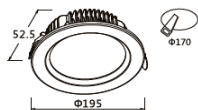

**AU-TD027-3F**

Power : 5W  
 Cutout : Ø95mm  
 Size : Ø108 x H51mm

**AU-TD027-4F**

Power : 9W  
 Cutout : Ø125mm  
 Size : Ø137 x H51mm

**AU-TD027-5F**

Power : 15W  
 Cutout : Ø140mm  
 Size : Ø157 x H51.5mm

**AU-TD027-6F**

Power : 20W  
 Cutout : Ø170mm  
 Size : Ø195 x H52.5mm

**AU-TD027-8F**

Power : 25W  
 Cutout : Ø210mm  
 Size : Ø230 x H52.5mm

**Parameter**

Color temp : 2700K / 3000K / 4000K / 5000K  
 Material : Die-Cast Aluminium + PC  
 Temp. : -20°C - + 50°C  
 Body Color : WH + GREY