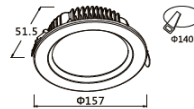

**AU-TD027-3F**

Power : 5W  
 Cutout : Ø95mm  
 Size : Ø108 x H51mm

**AU-TD027-4F**

Power : 9W  
 Cutout : Ø125mm  
 Size : Ø137 x H51mm

**AU-TD027-5F**

Power : 15W  
 Cutout : Ø140mm  
 Size : Ø157 x H51.5mm

**AU-TD027-6F**

Power : 20W  
 Cutout : Ø170mm  
 Size : Ø195 x H52.5mm

**AU-TD027-8F**

Power : 25W  
 Cutout : Ø210mm  
 Size : Ø230 x H52.5mm

**Parameter**

Color temp : 2700K / 3000K / 4000K / 5000K  
 Material : Die-Cast Aluminium + PC  
 Temp. : -20°C - + 50°C  
 Body Color : WH + GREY