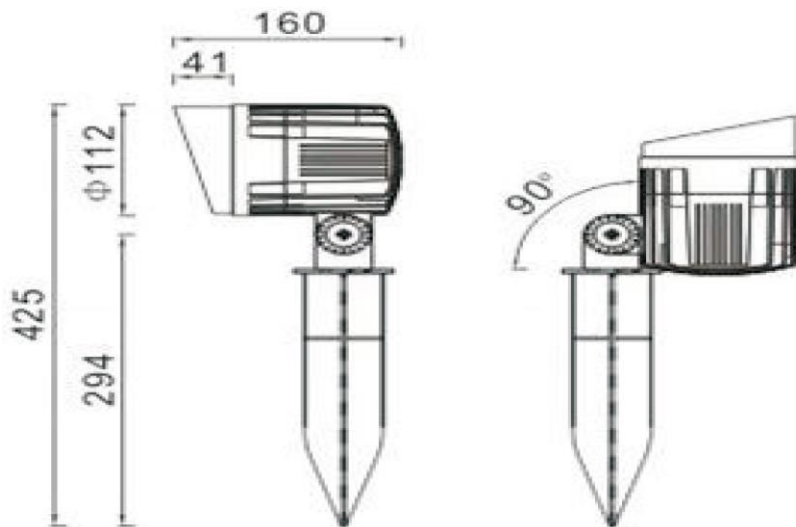

Specification

<u>Model</u>	<u>Material</u>	<u>Wattage</u>	<u>Color temp.</u>	<u>Beam Angle</u>	<u>Input</u>	<u>Application</u>
S26-S	AL : dis cast Alu	18 : 18w	27 : 2700k 30 : 3000k 40 : 4000k 60 : 6000k RGB : RGB RGBW : RGBW	10 : 10° 30 : 30° 60 : 60°	24Vdc	Sp : Spike Mount Bo : Box Mount

Technical information.

Optional :

Honey Comb Louver

Hood