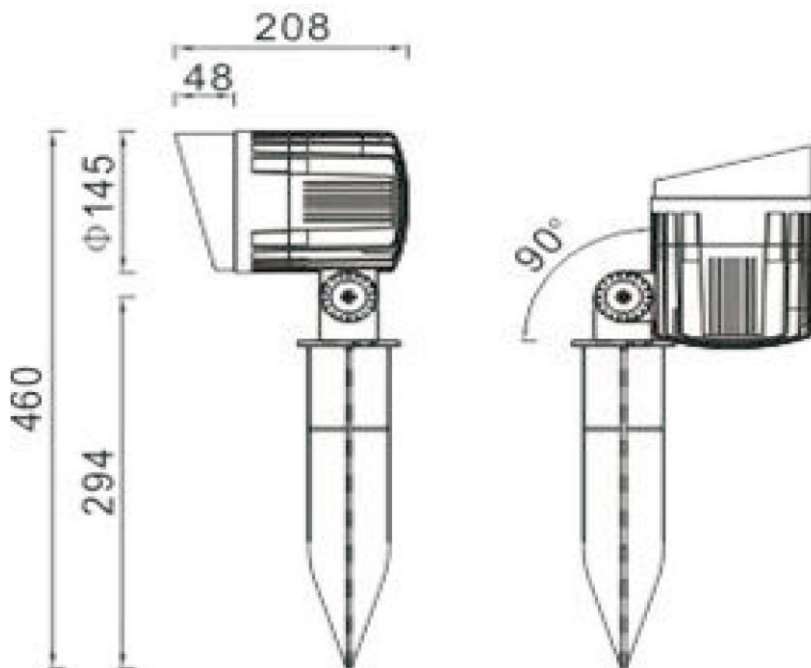

**Specification**

<u>Model</u>	<u>Material</u>	<u>Wattage</u>	<u>Color temp.</u>	<u>Beam Angle</u>	<u>Input</u>	<u>Application</u>
<b>S26-M</b>	AL : dis cast Alu	30 : 30w	27 : 2700k	10 : 10°	24Vdc	Sp : Spike Mount Bo : Box Mount
			30 : 3000k	30 : 30 °		
			40 : 4000k	60 : 60 °		
			60 : 6000k			
			RGB : RGB			
			RGBW : RGBW			

**Technical information.**

Optional :

Honey Comb Louver

Hood