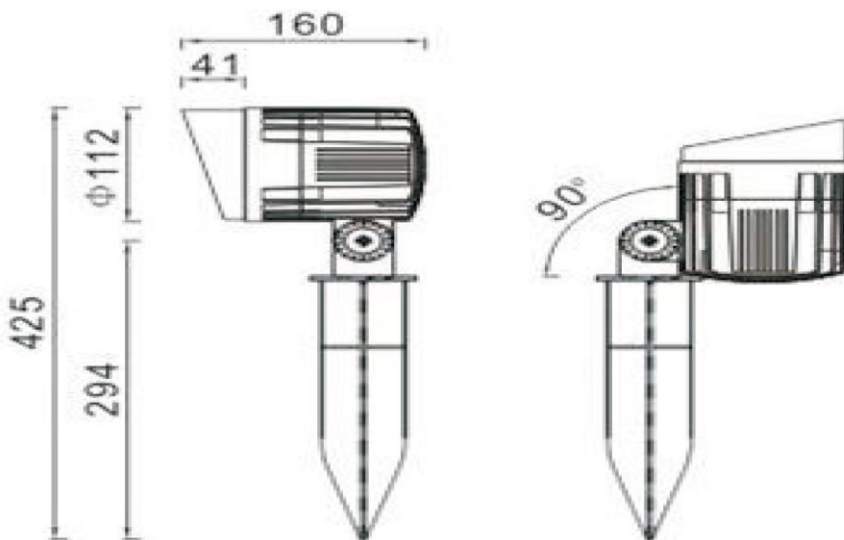

Specification

<u>Model</u>	<u>Material</u>	<u>Wattage</u>	<u>Color temp.</u>	<u>Beam Angle</u>	<u>Input</u>	<u>Application</u>
S26-COB-S	AL : dis cast Alu	20 : 20w	27 : 2700k 30 : 3000k 40 : 4000k 60 : 6000k RGB : RGB RGBW : RGBW	10 : 10° 30 : 30° 60 : 60°	100 ~ 240Vdc	Sp : Spike Mount Bo : Box Mount

Technical information.

Optional :

Honey Comb Louver

Hood