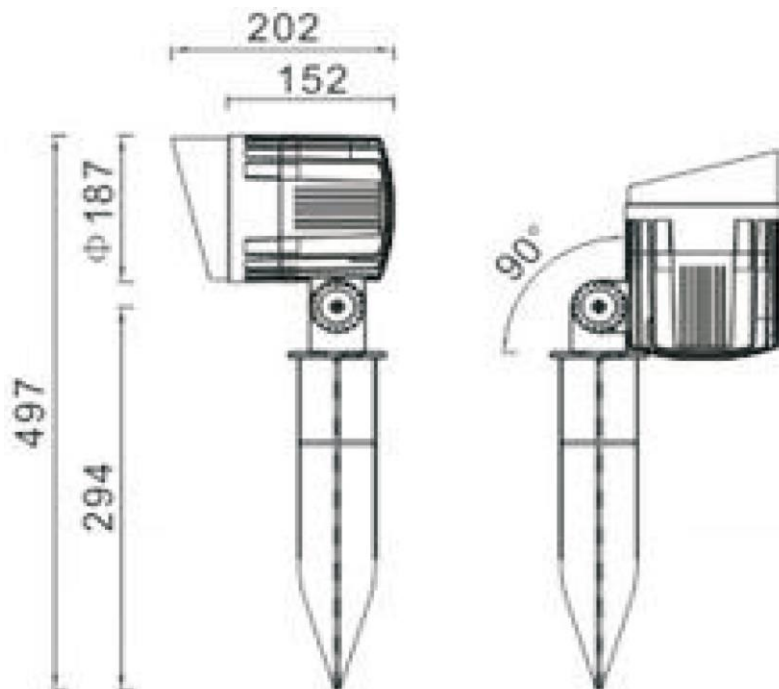

Specification

<u>Model</u>	<u>Material</u>	<u>Wattage</u>	<u>Color temp.</u>	<u>Beam Angle</u>	<u>Input</u>	<u>Application</u>
S26-B	AL : dis cast Alu	48 : 48w	27 : 2700k	10 : 10°	24Vdc	Sp : Spike Mount Bo : Box Mount
			30 : 3000k	30 : 30°		
			40 : 4000k	60 : 60°		
			60 : 6000k			
			RGB : RGB			
			RGBW : RGBW			

Technical information.

Optional :

Honey Comb Louver

Hood